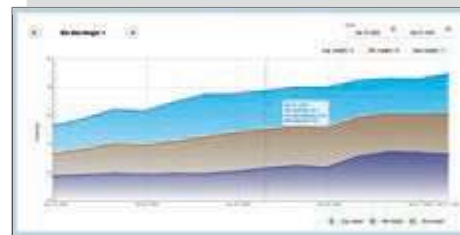

Big Dutchman®

WeightCheck

カメラと人工知能(AI)を用いた
子豚と肥育豚の体重検出

WeightCheck: 98.5%の精度で豚の平均体重を測定します

WeightCheckは、肥育期間中、肥育豚のグループ(15~25頭)の平均体重を98.5%の精度で測定することができます。これは、給餌または給水ポイントのような豚が一定時間静止する場所の上部(床より2.3mあたり)にカメラを設置し測定を行います。

この間、豚は視覚的に計測されます。特別な自己学習アルゴリズムを用いたWeightCheckによって分析された人工知能(AI)と、1日あたり1万から2万の画像により豚の体重増加の概要を正確に提供します。

システムはインターネット(有線)への常時接続が必要となります。すべての画像はクラウドにアップロードされます(BFN Fusionおよびライセンスが必要)。対応する管理プログラムを使用することで、PCでわかりやすい図解でデータを分析することができます。

WeightCheckでできること

豚の生産を収益化するために最も重要なのは、十分な量の飼料と水の供給、そして畜舎内の理想的な空調条件です。現在、畜舎には必要な制御オプションが装備されています: センサー、水量計、必要なデータが提供された空調および生産用コンピューターなど。

しかし、飼育中の豚の体重の増加は、未だ目視判断、または非常に手間のかかる測定になります。WeightCheckはこれを変えます。豚の体重はもはや推定値ではなく、正確かつ恒久的に測定されます。

- 継続的な体重モニタリングにより、豚の成長を常にチェックできる
- 日間体重増加の判定
- ヘルスモニタリング、問題の早期発見
- 出荷最適日の予測

グループの最大、最小および平均重量

主なメリット

- ✓ WeightCheckは、24時間体制で時間と費用を節約するデジタル機器です
- ✓ 食肉加工場が定めた限られた時間帯を有効活用する
- ✓ 参考曲線とデータを比較し、肥育の結果を

改善することができる