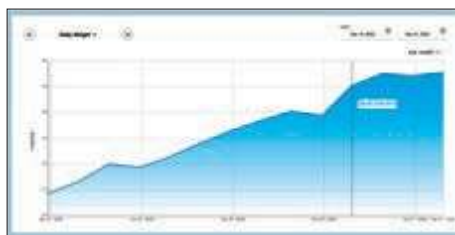

Big Dutchman®

WeightCheck

カメラと人工知能(AI)を用いた
子豚と肥育豚の体重検出

WeightCheck: 98.5%の精度で豚の平均体重を測定します

WeightCheckは、肥育期間中、肥育豚のグループ(15~25頭)の平均体重を98.5%の精度で測定することができます。これは、給餌または給水ポイントのような豚が一定時間静止する場所の上部(床より2.3mあたり)にカメラを設置し測定を行います。

この間、豚は視覚的に計測されます。特別な自己学習アルゴリズムを用いたWeightCheckによって分析された人工知能(AI)と、1日あたり1万から2万の画像により豚の体重増加の概要を正確に提供します。

システムはインターネット(有線)への常時接続が必要となります。すべての画像はクラウドにアップロードされます(BFN Fusionおよびライセンスが必要)。対応する管理プログラムを使用することで、PCでわかりやすい図解でデータを分析することができます。

WeightCheckでできること

豚の生産を収益化するために最も重要なのは、十分な量の飼料と水の供給、そして畜舎内の理想的な空調条件です。現在、畜舎には必要な制御オプションが装備されています: センサー、水量計、必要なデータが提供された空調および生産用コンピューターなど。

しかし、飼育中の豚の体重の増加は、未だ目視判断、または非常に手間のかかる測定になります。WeightCheckはこれを変えます。豚の体重はもはや推定値ではなく、正確かつ恒久的に測定されます。

- 継続的な体重モニタリングにより、豚の成長を常にチェックできる
- 日間体重増加の判定
- ヘルスモニタリング、問題の早期発見
- 出荷最適日の予測

グループの最大、最小および平均重量

主なメリット

- ✓ WeightCheckは、24時間体制で時間と費用を節約するデジタル機器です
- ✓ 食肉加工場が定めた限られた時間帯を有効活用する
- ✓ 参考曲線とデータを比較し、肥育の結果を

改善することができる