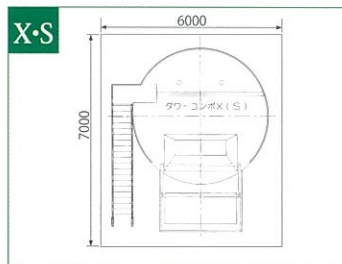

仕様

Tower Compo X

総容積	66m³	
総重量	18t	
	50Hz	60Hz
電力量	21.1kw	18.7kw

処理能力		
畜種	投入量	製品量
豚	5.5t(75%) 250頭一貫	1.3t(38%) 2.8m³
鶏	6.6t(65%) 75,000羽	2.8t(35%) 6.1m³

Tower Compo S

総容積	41m³	
総重量	15t	
	50Hz	60Hz
電力量	13.3kw	12.9kw

処理能力		
畜種	投入量	製品量
豚	3.5t(75%) 160頭一貫	0.8t(38%) 1.8m³
鶏	4.0t(65%) 45,000羽	1.7t(35%) 3.7m³

Tower Compo R

総容積	21m³	
総重量	7t	
	50Hz	60Hz
電力量	6.4kw	5.4kw

処理能力		
畜種	投入量	製品量
豚	1.7t(75%) 80頭一貫	0.4t(38%) 0.9m³
鶏	2.1t(65%) 24,000羽	0.9t(35%) 2.0m³

※基礎所要面積

畜産機器専門メーカー・建築設計施工

フジ化成株式会社

■タワーコンポに関するお問い合わせは

本 社 / 〒861-5501 熊本県熊本市北区改寄町1004-5シグマ工業団地内
TEL(096)245-3711 FAX(096)245-3770
E-mail: info@fujikasei-japan.com URL: http://fujikasei-japan.com/

岡山支店 / 〒700-0031 岡山県岡山市北区富町2丁目5-31
TEL(086)255-6201 FAX(086)255-6202
E-mail: okayama@fujikasei-japan.com

南九州支店 / 〒889-1914 宮崎県北諸県郡三股町夢池 3700-1
TEL(0986)52-6404 FAX(0986)52-6405
E-mail: minami@fujikasei-japan.com

関東支店 / 〒333-0816 埼玉県川口市差間1丁目7-14
TEL(048)290-5162 FAX(048)290-5164
E-mail: kantou@fujikasei-japan.com

東北支店 / 〒039-1164 青森県八戸市下長4丁目2-5
TEL(0178)20-8713 FAX(0178)20-8714
E-mail: tohoku@fujikasei-japan.com