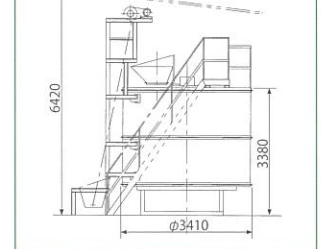

## Tower Compo X

総容積	66m <sup>3</sup>	
総重量	18t	
	50Hz	60Hz
電力量	21.1kw	18.7kw

処理能力		
畜種	投入量	製品量
豚	5.5t(75%) 250頭一貫	1.3t(38%) 2.8m <sup>3</sup>
鶏	6.6t(65%) 75,000羽	2.8t(35%) 6.1m <sup>3</sup>

## Tower Compo S

総容積	41m <sup>3</sup>	
総重量	15t	
	50Hz	60Hz
電力量	13.3kw	12.9kw

処理能力		
畜種	投入量	製品量
豚	3.5t(75%) 160頭一貫	0.8t(38%) 1.8m <sup>3</sup>
鶏	4.0t(65%) 45,000羽	1.7t(35%) 3.7m <sup>3</sup>

## Tower Compo R

総容積	21m <sup>3</sup>	
総重量	7t	
	50Hz	60Hz
電力量	6.4kw	5.4kw

処理能力		
畜種	投入量	製品量
豚	1.7t(75%) 80頭一貫	0.4t(38%) 0.9m <sup>3</sup>
鶏	2.1t(65%) 24,000羽	0.9t(35%) 2.0m <sup>3</sup>

※基礎所要面積

畜産機器専門メーカー・建築設計施工