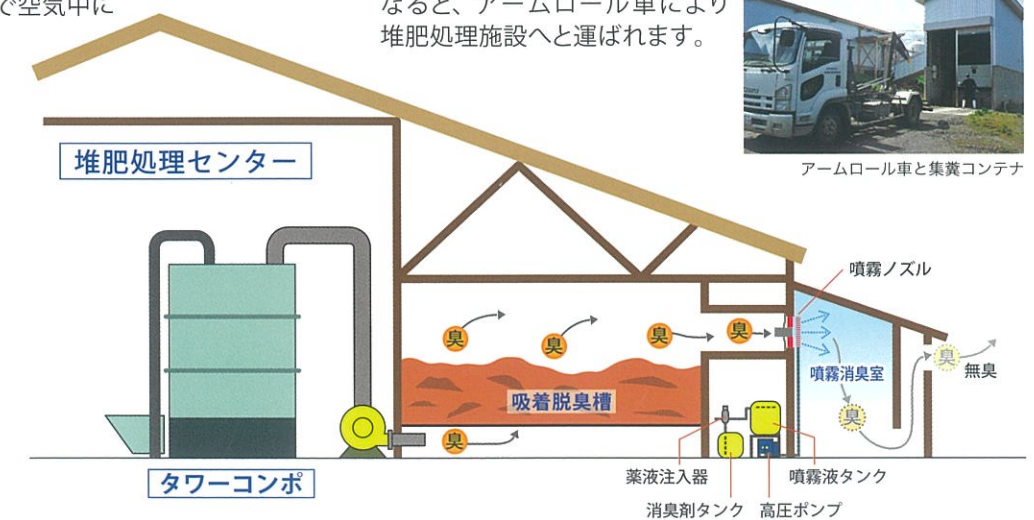

## 【タワーコンポの特徴】

- 生糞をそのまま直接投入
- 発泡ウレタンフォーム注入で節電効果 UP!
- 内槽はオールステンレス
- 完璧な脱臭対策システム
- 誰でも出来る簡単操作!!

## 【共同処理型集中脱臭システム】

共同処理センターの特長の一つが画期的な脱臭対策システムです。堆肥製造過程で発生する悪臭を脱臭排気管で脱臭装置へ送り、臭気に合わせて消臭剤を、特殊ノズルを使った微細噴霧器で散布します。脱臭軽石層で吸着させ、さらに中和処理をした後、無臭の状態ですぐに空気中に排気し、蒸発散させます。

微細噴霧器

脱臭軽石層

また、集糞にはアームローラー車を採用しています。集めた糞は集糞コンテナへ。コンテナはシャッター開閉できる格納庫に置かれているのでハエの発生を抑え、防臭対策にもなります。コンテナがいっぱいになると、アームローラー車により堆肥処理施設へと運ばれます。

アームローラー車と集糞コンテナ