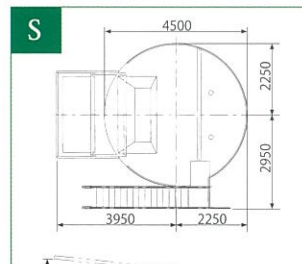

仕様

Tower Compo X

総容積	66m³	
総重量	18t	
	50Hz	60Hz
電力量	21.1kw	18.7kw

処理能力		
畜種	投入量	製品量
豚	5.5t(75%) 250頭一貫	1.3t(38%) 2.8m³
鶏	6.6t(65%) 75,000羽	2.8t(35%) 6.1m³

Tower Compo S

総容積	41m³	
総重量	15t	
	50Hz	60Hz
電力量	13.3kw	12.9kw

処理能力		
畜種	投入量	製品量
豚	3.5t(75%) 160頭一貫	0.8t(38%) 1.8m³
鶏	4.0t(65%) 45,000羽	1.7t(35%) 3.7m³

Tower Compo R

総容積	21m³	
総重量	7t	
	50Hz	60Hz
電力量	6.4kw	5.4kw

処理能力		
畜種	投入量	製品量
豚	1.7t(75%) 80頭一貫	0.4t(38%) 0.9m³
鶏	2.1t(65%) 24,000羽	0.9t(35%) 2.0m³

※基礎所要面積

畜産機器専門メーカー・建築設計施工

フジ化成株式会社

■タワーコンポに関するお問い合わせは

本 社 / 〒861-5501 熊本県熊本市北区改寄町1004-5シグマ工業団地内
TEL(096)245-3711 FAX(096)245-3770
E-mail: info@fujikasei-japan.com URL: http://fujikasei-japan.com/

岡山支店 / 〒700-0031 岡山県岡山市北区富町2丁目5-31
TEL(086)255-6201 FAX(086)255-6202
E-mail: okayama@fujikasei-japan.com

南九州支店 / 〒889-1914 宮崎県北諸県郡三股町夢池 3700-1
TEL(0986)52-6404 FAX(0986)52-6405
E-mail: minami@fujikasei-japan.com

関東支店 / 〒333-0816 埼玉県川口市差間1丁目7-14
TEL(048)290-5162 FAX(048)290-5164
E-mail: kantou@fujikasei-japan.com

東北支店 / 〒039-1164 青森県八戸市下長4丁目2-5
TEL(0178)20-8713 FAX(0178)20-8714
E-mail: tohoku@fujikasei-japan.com