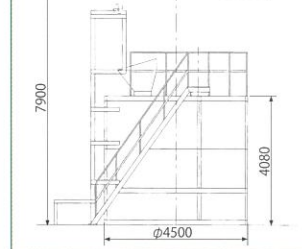

## Tower Compo X

総容積	66m <sup>3</sup>	
総重量	18t	
	50Hz	60Hz
電力量	21.1kw	18.7kw

処理能力		
畜種	投入量	製品量
豚	5.5t(75%) 250頭一貫	1.3t(38%) 2.8m <sup>3</sup>
鶏	6.6t(65%) 75,000羽	2.8t(35%) 6.1m <sup>3</sup>

## Tower Compo S

総容積	41m <sup>3</sup>	
総重量	15t	
	50Hz	60Hz
電力量	13.3kw	12.9kw

処理能力		
畜種	投入量	製品量
豚	3.5t(75%) 160頭一貫	0.8t(38%) 1.8m <sup>3</sup>
鶏	4.0t(65%) 45,000羽	1.7t(35%) 3.7m <sup>3</sup>

## Tower Compo R

総容積	21m <sup>3</sup>	
総重量	7t	
	50Hz	60Hz
電力量	6.4kw	5.4kw

処理能力		
畜種	投入量	製品量
豚	1.7t(75%) 80頭一貫	0.4t(38%) 0.9m <sup>3</sup>
鶏	2.1t(65%) 24,000羽	0.9t(35%) 2.0m <sup>3</sup>

※基礎所要面積

畜産機器専門メーカー・建築設計施工