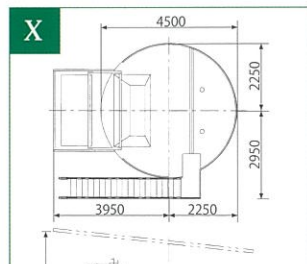

## Tower Compo X

総容積	66m <sup>3</sup>	
総重量	18t	
	50Hz	60Hz
電力量	21.1kw	18.7kw

処理能力		
畜種	投入量	製品量
豚	5.5t(75%) 250頭一貫	1.3t(38%) 2.8m <sup>3</sup>
鶏	6.6t(65%) 75,000羽	2.8t(35%) 6.1m <sup>3</sup>

## Tower Compo S

総容積	41m <sup>3</sup>	
総重量	15t	
	50Hz	60Hz
電力量	13.3kw	12.9kw

処理能力		
畜種	投入量	製品量
豚	3.5t(75%) 160頭一貫	0.8t(38%) 1.8m <sup>3</sup>
鶏	4.0t(65%) 45,000羽	1.7t(35%) 3.7m <sup>3</sup>

## Tower Compo R

総容積	21m <sup>3</sup>	
総重量	7t	
	50Hz	60Hz
電力量	6.4kw	5.4kw

処理能力		
畜種	投入量	製品量
豚	1.7t(75%) 80頭一貫	0.4t(38%) 0.9m <sup>3</sup>
鶏	2.1t(65%) 24,000羽	0.9t(35%) 2.0m <sup>3</sup>

※基礎所要面積

畜産機器専門メーカー・建築設計施工