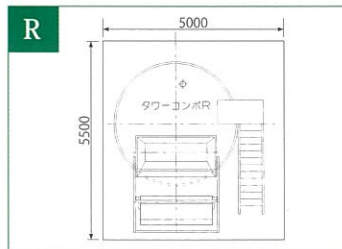

## Tower Compo X

総容積	66m <sup>3</sup>	
総重量	18t	
	50Hz	60Hz
電力量	21.1kw	18.7kw

処理能力		
畜種	投入量	製品量
豚	5.5t(75%) 250頭一貫	1.3t(38%) 2.8m <sup>3</sup>
鶏	6.6t(65%) 75,000羽	2.8t(35%) 6.1m <sup>3</sup>

## Tower Compo S

総容積	41m <sup>3</sup>	
総重量	15t	
	50Hz	60Hz
電力量	13.3kw	12.9kw

処理能力		
畜種	投入量	製品量
豚	3.5t(75%) 160頭一貫	0.8t(38%) 1.8m <sup>3</sup>
鶏	4.0t(65%) 45,000羽	1.7t(35%) 3.7m <sup>3</sup>

## Tower Compo R

総容積	21m <sup>3</sup>	
総重量	7t	
	50Hz	60Hz
電力量	6.4kw	5.4kw

処理能力		
畜種	投入量	製品量
豚	1.7t(75%) 80頭一貫	0.4t(38%) 0.9m <sup>3</sup>
鶏	2.1t(65%) 24,000羽	0.9t(35%) 2.0m <sup>3</sup>

※基礎所要面積

畜産機器専門メーカー・建築設計施工