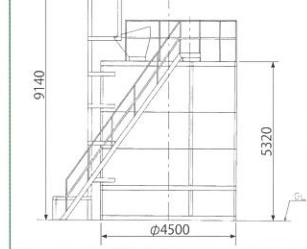

仕様

Tower Compo X

総容積	66m³	
総重量	18t	
	50Hz	60Hz
電力量	21.1kw	18.7kw

処理能力		
畜種	投入量	製品量
豚	5.5t(75%) 250頭一貫	1.3t(38%) 2.8m³
鶏	6.6t(65%) 75,000羽	2.8t(35%) 6.1m³

Tower Compo S

総容積	41m³	
総重量	15t	
	50Hz	60Hz
電力量	13.3kw	12.9kw

処理能力		
畜種	投入量	製品量
豚	3.5t(75%) 160頭一貫	0.8t(38%) 1.8m³
鶏	4.0t(65%) 45,000羽	1.7t(35%) 3.7m³

Tower Compo R

総容積	21m³	
総重量	7t	
	50Hz	60Hz
電力量	6.4kw	5.4kw

処理能力		
畜種	投入量	製品量
豚	1.7t(75%) 80頭一貫	0.4t(38%) 0.9m³
鶏	2.1t(65%) 24,000羽	0.9t(35%) 2.0m³

※基礎所要面積

畜産機器専門メーカー・建築設計施工

フジ化成株式会社

■タワーコンポに関するお問い合わせは

本 社 / 〒861-5501 熊本県熊本市北区改寄町1004-5シグマ工業団地内
TEL(096)245-3711 FAX(096)245-3770
E-mail: info@fujikasei-japan.com URL: http://fujikasei-japan.com/

岡山支店 / 〒700-0031 岡山県岡山市北区富町2丁目5-31
TEL(086)255-6201 FAX(086)255-6202
E-mail: okayama@fujikasei-japan.com

南九州支店 / 〒889-1914 宮崎県北諸県郡三股町夢池 3700-1
TEL(0986)52-6404 FAX(0986)52-6405
E-mail: minami@fujikasei-japan.com

関東支店 / 〒333-0816 埼玉県川口市差間1丁目7-14
TEL(048)290-5162 FAX(048)290-5164
E-mail: kantou@fujikasei-japan.com

東北支店 / 〒039-1164 青森県八戸市下長4丁目2-5
TEL(0178)20-8713 FAX(0178)20-8714
E-mail: tohoku@fujikasei-japan.com