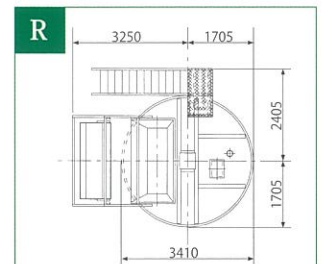

## Tower Compo X

総容積	66m <sup>3</sup>	
総重量	18t	
	50Hz	60Hz
電力量	21.1kw	18.7kw

処理能力		
畜種	投入量	製品量
豚	5.5t(75%) 250頭一貫	1.3t(38%) 2.8m <sup>3</sup>
鶏	6.6t(65%) 75,000羽	2.8t(35%) 6.1m <sup>3</sup>

## Tower Compo S

総容積	41m <sup>3</sup>	
総重量	15t	
	50Hz	60Hz
電力量	13.3kw	12.9kw

処理能力		
畜種	投入量	製品量
豚	3.5t(75%) 160頭一貫	0.8t(38%) 1.8m <sup>3</sup>
鶏	4.0t(65%) 45,000羽	1.7t(35%) 3.7m <sup>3</sup>

## Tower Compo R

総容積	21m <sup>3</sup>	
総重量	7t	
	50Hz	60Hz
電力量	6.4kw	5.4kw

処理能力		
畜種	投入量	製品量
豚	1.7t(75%) 80頭一貫	0.4t(38%) 0.9m <sup>3</sup>
鶏	2.1t(65%) 24,000羽	0.9t(35%) 2.0m <sup>3</sup>

※基礎所要面積

畜産機器専門メーカー・建築設計施工